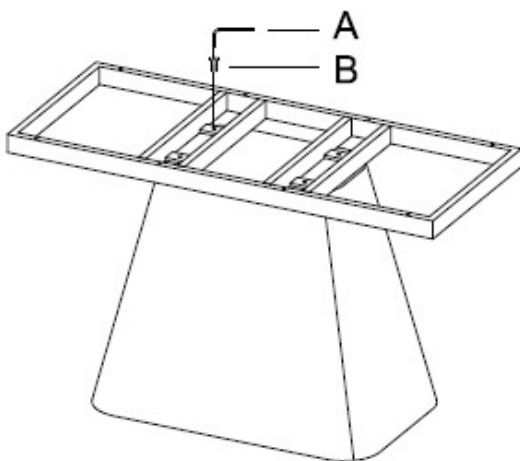

DIMENSIONES
MEASUREMENTS
230x110x75cm

ancho x fondo x alto
length x width x height

A	230 cm
B	110 cm
C	75 cm
D	100 cm
E	50 cm

PIEZAS PIECES

1_1UD
Tablero
Table top

2_1UD
Estructura metálica
Metal structure

3_1UDS
Base madera
Wooden base

A_5mm | 1UD

B_ M8x25 | 4UD

C_ M8x60 | 8UD

MONTAJE ASSEMBLY

Paso 1 Step 1

Paso 2 Step 2

INSTRUCCIONES DE LIMPIEZA PRODUCT CARE