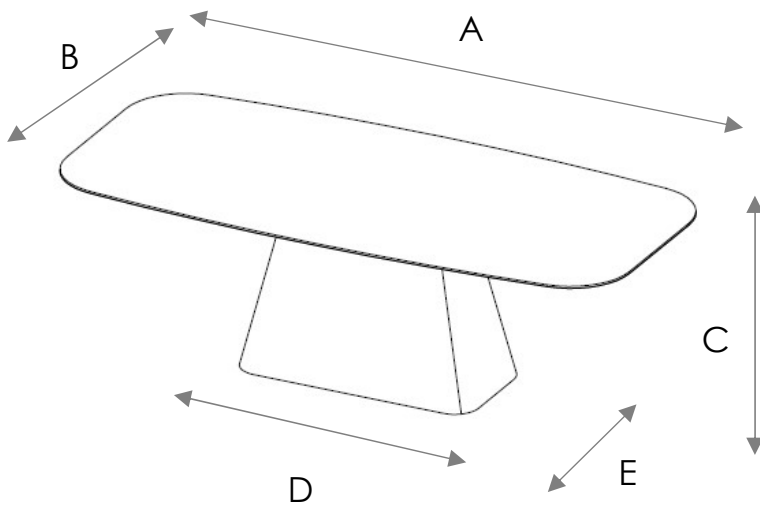

DIMENSIONES
MEASUREMENTS
230x110x75cm

ancho x fondo x alto
length x width x height

A	230 cm
B	110 cm
C	75 cm
D	100 cm
E	50 cm

PIEZAS PIECES

1_1UD
Tablero
Table top

2_1UD
Estructura metálica
Metal structure