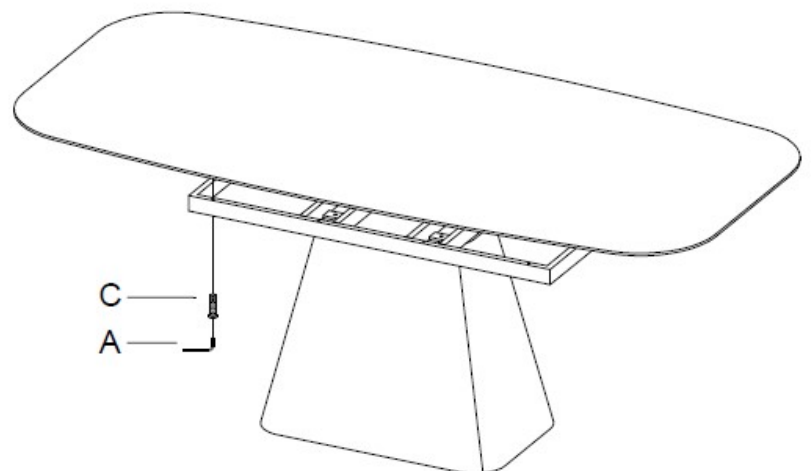

Paso 2 Step 2