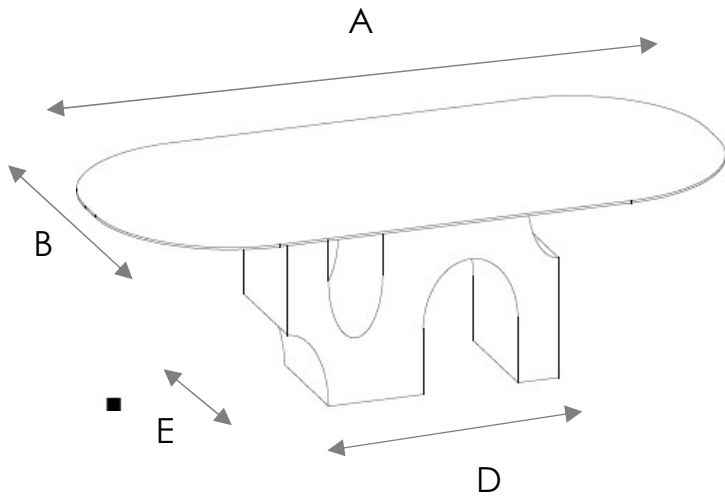

Assembly tips: only the legs need to be assembled. Check and sort all fittings before starting assembly. Mount on a soft surface

EMBALAJE | PACKAGING

Tipo <i>Type</i>	uds/caja <i>s/carton</i>	ancho <i>length</i>	fondo <i>width</i>	alto <i>height</i>	volumen <i>volumen</i>	P. N <i>N.W</i>	P.B. <i>G.W</i>
Caja 1	1	241	121	13	0,38	69,80	93,80
Caja 2	1	152	53	6	0,05	6,00	9,00
Caja 3	1	105	50	74,5	0,39	53,20	56,80

DIMENSIONES
MEASUREMENTS
230x110x76cm

ancho x fondo x alto
length x width x height

A	230 cm
B	110 cm
C	76 cm
D	100 cm
E	45 cm

PIEZAS PIECES

1_1UD
Tablero
Table top

2_1UD
Estructura metálica
Metal structure