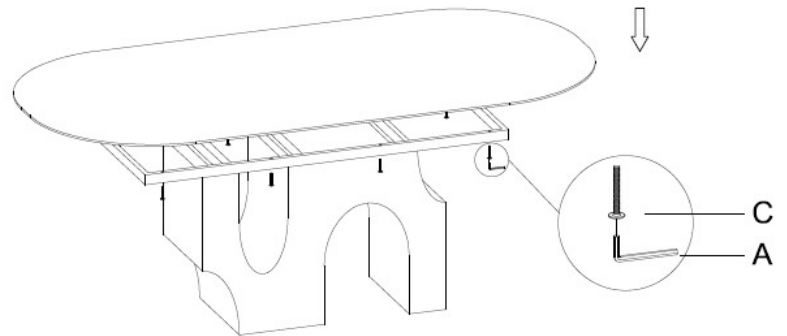

DIMENSIONES
MEASUREMENTS
230x110x76cm

ancho x fondo x alto
length x width x height

A	230 cm
B	110 cm
C	76 cm
D	100 cm
E	45 cm

PIEZAS PIECES

1_1UD
Tablero
Table top

2_1UD
Estructura metálica
Metal structure

3_1UD
Base de madera
Wooden base

A_5mm | 1UD

B_ M8x35 | 6UD

D_ M8x50 | 8UD

MONTAJE ASSEMBLY

Paso 1 Step 1

Paso 2 Step 2

INSTRUCCIONES DE LIMPIEZA PRODUCT CARE