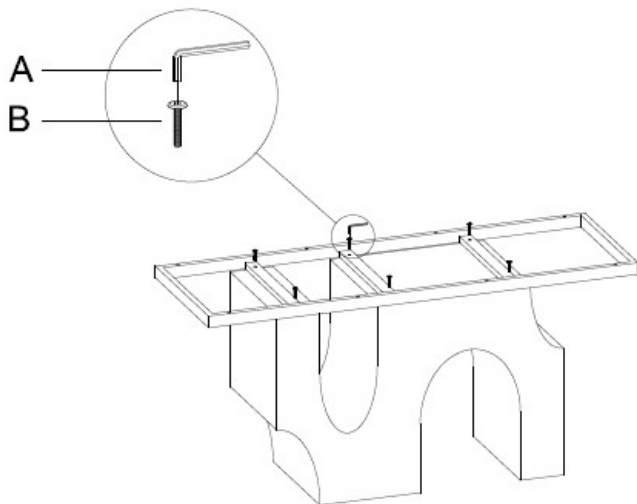

DIMENSIONES
MEASUREMENTS
230x110x76cm

ancho x fondo x alto
length x width x height

A	230 cm
B	110 cm
C	76 cm
D	100 cm
E	45 cm

PIEZAS PIECES

1_1UD
Tablero
Table top

2_1UD
Estructura metálica
Metal structure

3_1UD
Base de madera
Wooden base

A_5mm | 1UD

B_ M8x35 | 6UD

D_ M8x50 | 8UD

MONTAJE ASSEMBLY

Paso 1 Step 1

Paso 2 Step 2

INSTRUCCIONES DE LIMPIEZA PRODUCT CARE