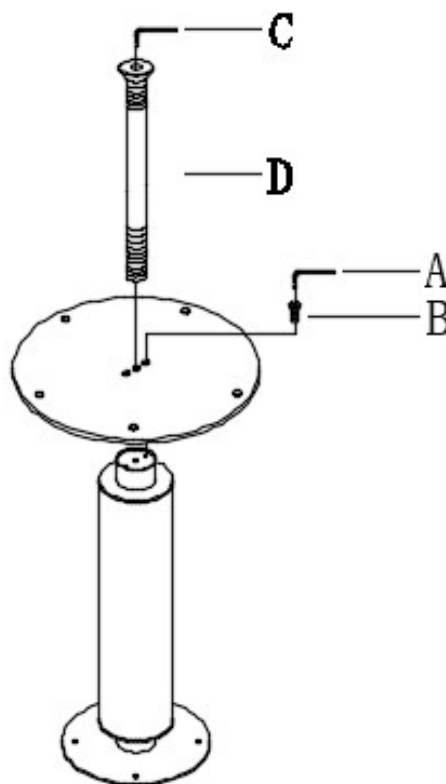

Paso 2 *Step 2*