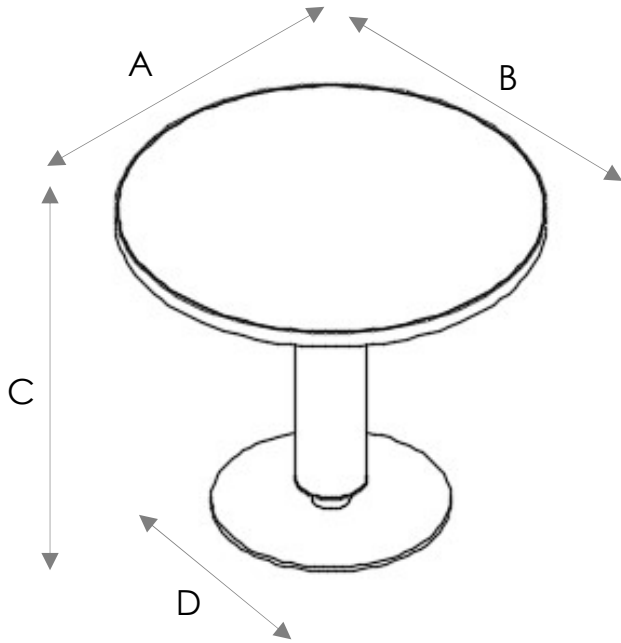

DIMENSIONES
MEASUREMENTS
90x90x75cm

ancho x fondo x alto
length x width x height

A 90 cm
B 90 cm
C 75 cm
D 50 cm

PIEZAS PIECES

1_1UD
Tablero
Table top

2_1UD
Base circular metálica
Round metal base

3_1UD
Pie cilíndrico
Cylindrical foot