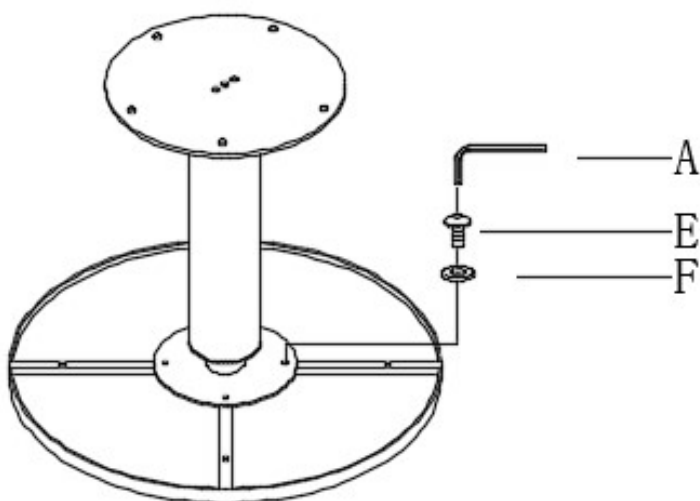

Paso 3 *Step 3*