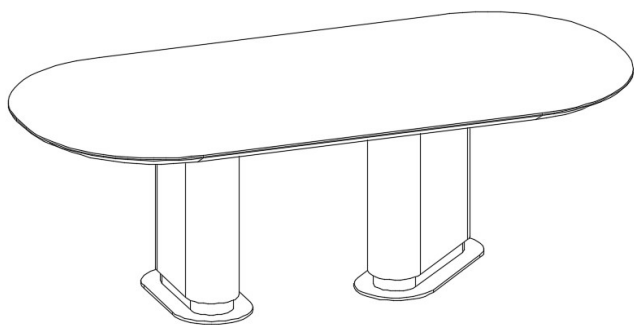

Assembly tips: only the legs need to be assembled. Check and sort all fittings before starting assembly. Mount on a soft surface

EMBALAJE | PACKAGING

Tipo Type	Uds/caja a s/carton	ancho length	Fondo width	Alto height	Volumen volume	P.N. N.W.	P.B. G.W.
Caja 1	1	236	116	10,5	0,29	73,60	79,20
Caja 2	1	66	26	76	0,13	15,10	17,60
Caja 3	1	56	26	76	0,11	13,70	15,20
Caja 4	2	75	35	9,5	0,02	25,40	26,50

DIMENSIONES
MEASUREMENTS
230x110x75cm

ancho x fondo x alto
length x width x height

A	230cm
B	110cm
C	75cm
D	132cm
E	60cm

PIEZAS PIECES

1_1 UD

Tablero
Table top

2_1 UD

Pata
Leg