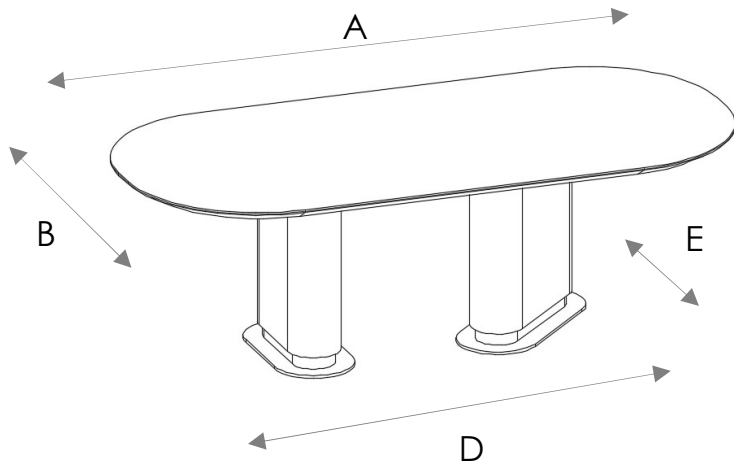

Assembly tips: only the legs need to be assembled. Check and sort all fittings before starting assembly. Mount on a soft surface

EMBALAJE | PACKAGING

Tipo Type	Uds/caja a s/carton	ancho length	Fondo width	Alto height	Volumen volume	P.N. N.W.	P.B. G.W.
Caja 1	1	236	116	10,5	0,29	73,60	79,20
Caja 2	1	66	26	76	0,13	15,10	17,60
Caja 3	1	56	26	76	0,11	13,70	15,20
Caja 4	2	75	35	9,5	0,02	25,40	26,50

DIMENSIONES
MEASUREMENTS
230x110x75cm

ancho x fondo x alto
length x width x height

A	230cm
B	110cm
C	75cm
D	132cm
E	60cm

PIEZAS PIECES

1_1 UD

Tablero
Table top

2_1 UD

Pata
Leg