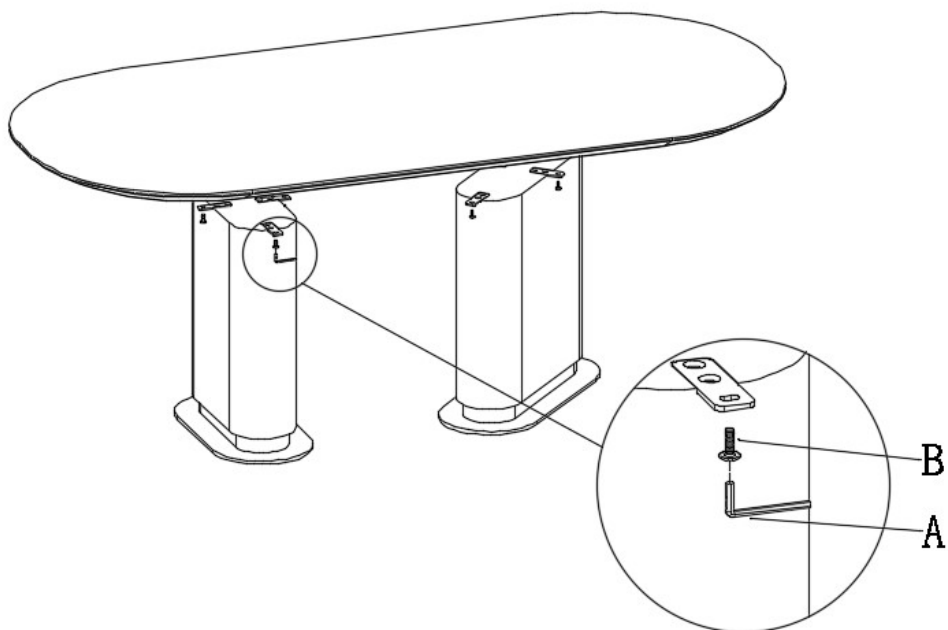

DIMENSIONES
MEASUREMENTS
230x110x75cm

ancho x fondo x alto
length x width x height

A	230cm
B	110cm
C	75cm
D	132cm
E	60cm

PIEZAS PIECES

1_1 UD

Tablero
Table top

2_1 UD

Pata
Leg

E _ 100x30x40MM | 8UD

MONTAJE ASSEMBLY

Paso 1 Step 1

Paso 2 Step 2

Paso 3 Step 3

INSTRUCCIONES DE LIMPIEZA PRODUCT CARE

1. NO USAR NUNCA PRODUCTOS QUÍMICOS NI ABRASIVOS QUE PUEDAN DAÑAR EL ARTÍCULO.
2. LIMPIAR SIEMPRE CON PAÑO SECO Y LIMPIO.
3. LA LUZ SOLAR DIRECTA PUEDE DAÑAR EL ARTÍCULO.
4. SITÚE SIEMPRE SU MOBILIARIO A UNA DISTANCIA NO INFERIOR A 70 CM DE UNA FUENTE DIRECTA DE CALOR, TALES COMO CHIMENEAS, RADIADORES, ETC.