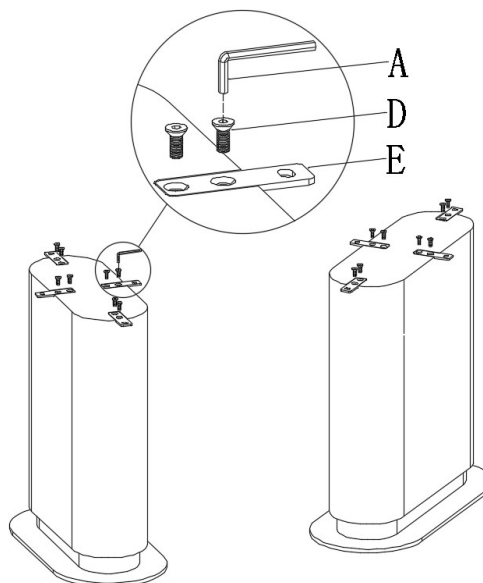

DIMENSIONES
MEASUREMENTS
230x110x75cm

ancho x fondo x alto
length x width x height

A	230cm
B	110cm
C	75cm
D	132cm
E	60cm

PIEZAS PIECES

1_1 UD

Tablero
Table top

2_1 UD

Pata
Leg

3_1 UD

Pata
Leg

4_2 UD

Placa metálica
Metal plate

A _ 5MM | 1UD

B _ M8X20 | 8UD

C _ M8x25 | 8UD

D _ M8X20 | 8UD

E _ 100x30x40MM | 8UD

MONTAJE ASSEMBLY

Paso 1 Step 1

Paso 2 Step 2

Paso 3 Step 3

INSTRUCCIONES DE LIMPIEZA PRODUCT CARE

1. NO USAR NUNCA PRODUCTOS QUÍMICOS NI ABRASIVOS QUE PUEDAN DAÑAR EL ARTÍCULO.
2. LIMPIAR SIEMPRE CON PAÑO SECO Y LIMPIO.
3. LA LUZ SOLAR DIRECTA PUEDE DAÑAR EL ARTÍCULO.
4. SITÚE SIEMPRE SU MOBILIARIO A UNA DISTANCIA NO INFERIOR A 70 CM DE UNA FUENTE DIRECTA DE CALOR, TALES COMO CHIMENEAS, RADIADORES, ETC.