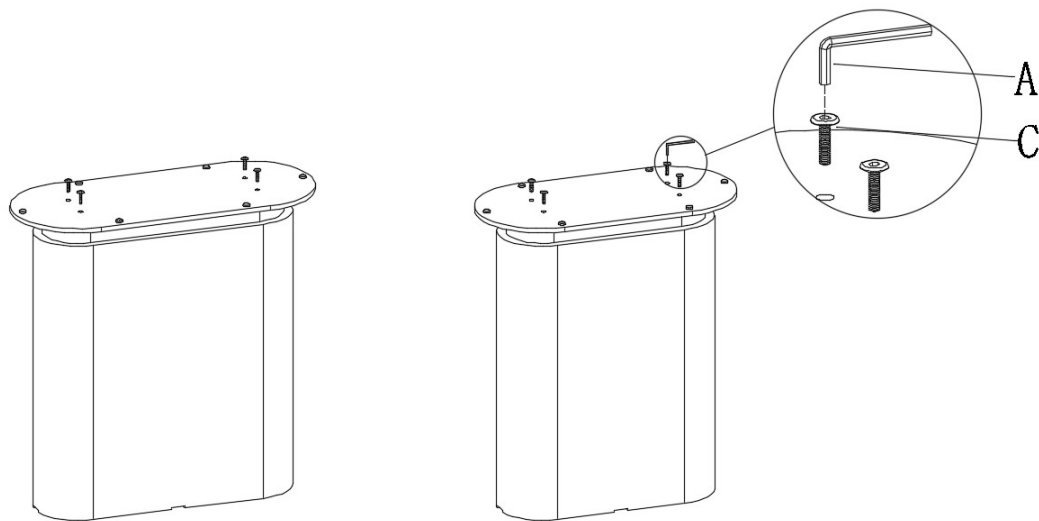

MONTAJE ASSEMBLY

Paso 1 Step 1