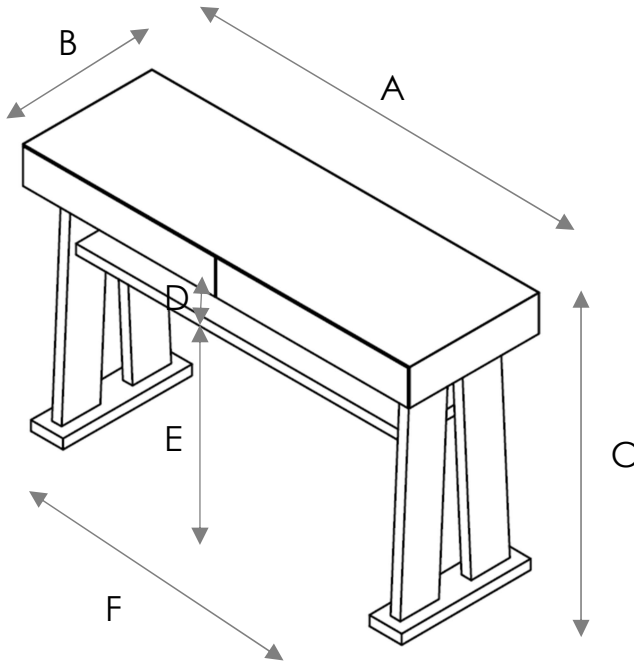

Assembly tips: only the legs need to be assembled. Check and sort all fittings before starting assembly. Mount on a soft surface

EMBALAJE | PACKAGING

Tipo <i>Type</i>	uds/caja <i>s/carton</i>	ancho <i>length</i>	fondo <i>width</i>	alto <i>height</i>	volumen <i>volumen</i>	P. N <i>N.W</i>	P.B. <i>G.W</i>
Caja 1	1	129	49	19,5	0,123	27	29
Caja 2	2	77	49	19,5	0,074	8	10

DIMENSIONES
MEASUREMENTS
 120x40x77cm

ancho x fondo x alto
 length x width x height

A	120	cm
B	40	cm
C	77	cm
D	15	cm
E	47,5	cm
F	100	cm

PIEZAS PIECES

1_1UD
 Parte superior cajonera
Top with drawer

2_1UD
 1 Set de patas
1 Set of legs