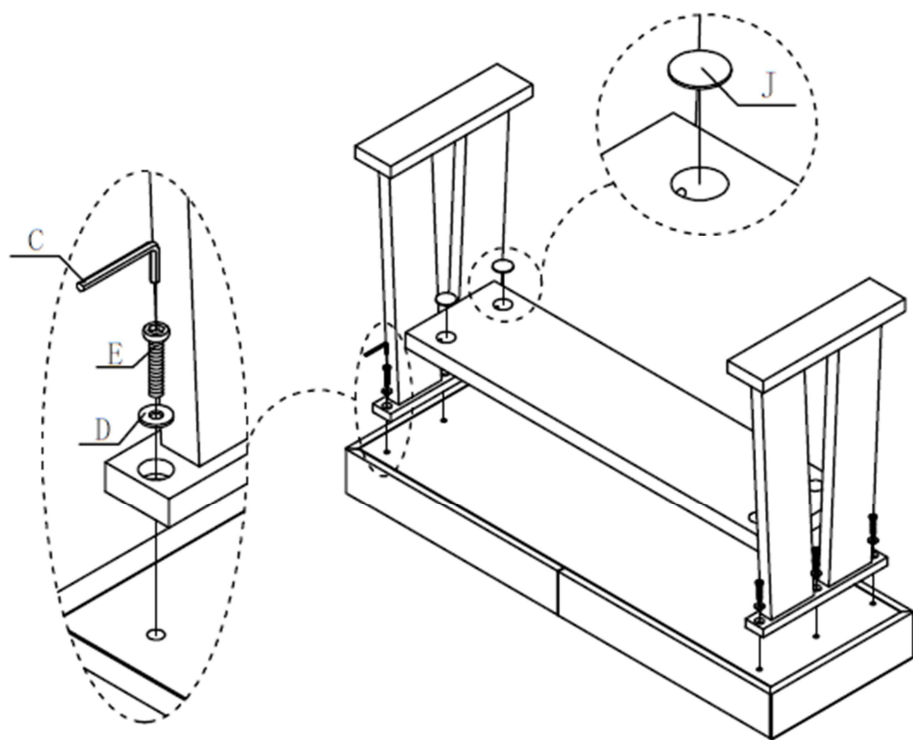

DIMENSIONES
MEASUREMENTS
 120x40x77cm

ancho x fondo x alto
 length x width x height

A	120	cm
B	40	cm
C	77	cm
D	15	cm
E	47,5	cm
F	100	cm

PIEZAS PIECES

1_1UD
 Parte superior cajonera
Top with drawer

2_1UD
 1 Set de patas
1 Set of legs

A_ Ø8x30 | 6UD

B_ Ø15 | 2UD

C_ 5mm | 1UD

D_ Ø 17x Ø8 x2 | 6UD

E_ Ø8x25MM | 6UD

F_ 6UD

G_ M8x95 | 6UD

H_M8 | 6UD

I_ 14mm | 1UD

J_ Ø38 | 6UD

K_ Ø21 | 2UD

MONTAJE ASSEMBLY

Paso 1 Step 1

Paso 2 Step 2

MONTAJE ASSEMBLY

Paso 3 Step 3