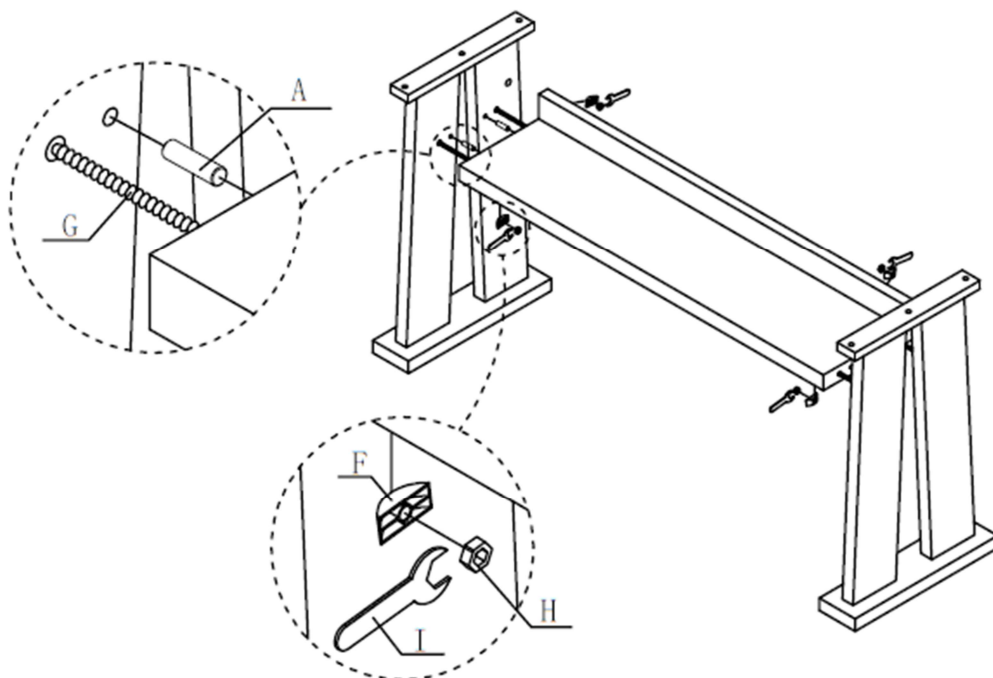

DIMENSIONES
MEASUREMENTS
 120x40x77cm

ancho x fondo x alto
 length x width x height

A	120	cm
B	40	cm
C	77	cm
D	15	cm
E	47,5	cm
F	100	cm

PIEZAS PIECES

1_1UD
 Parte superior cajonera
Top with drawer

2_1UD
 1 Set de patas
1 Set of legs

A_ Ø8x30 | 6UD

B_ Ø15 | 2UD

C_ 5mm | 1UD

D_ Ø 17x Ø8 x2 | 6UD

E_ Ø8x25MM | 6UD

F_ 6UD

G_ M8x95 | 6UD

H_M8 | 6UD

I_ 14mm | 1UD

J_ Ø38 | 6UD

K_ Ø21 | 2UD

MONTAJE ASSEMBLY

Paso 1 Step 1

Paso 2 Step 2

MONTAJE ASSEMBLY

Paso 3 Step 3