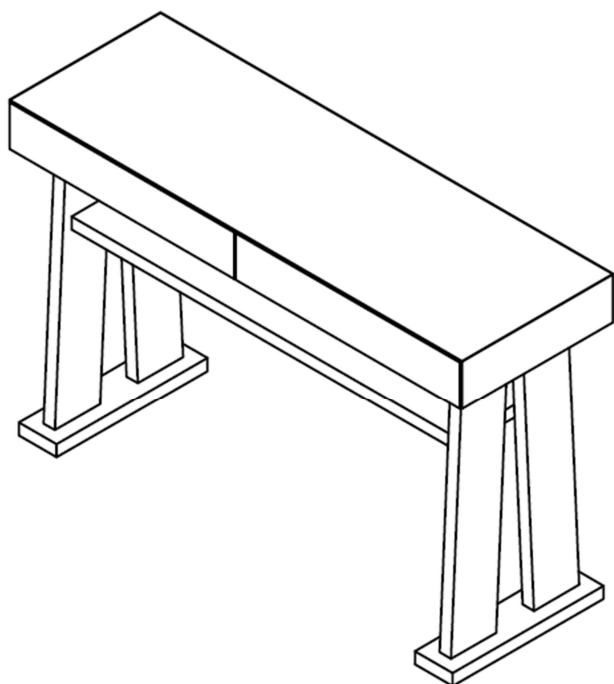

Resultado *Final view*