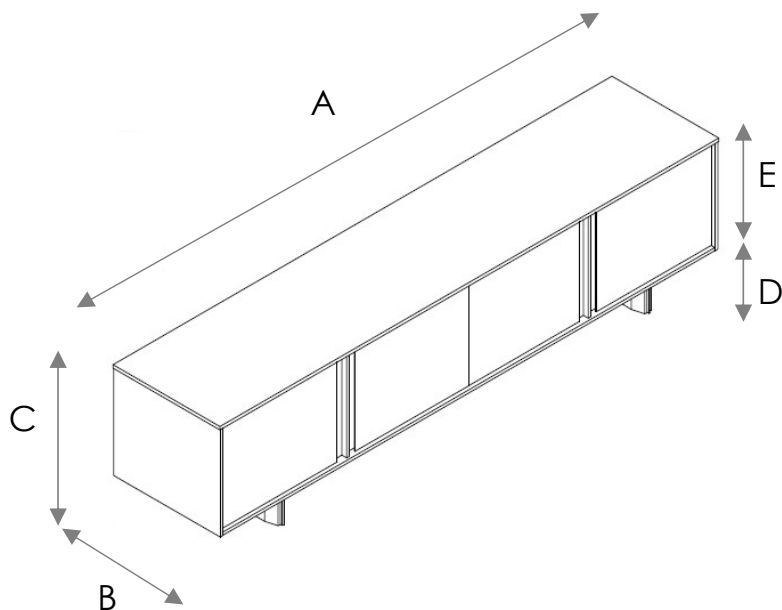

Assembly tips: only the legs need to be assembled. Check and sort all fittings before starting assembly. Mount on a soft surface

EMBALAJE | PACKAGING

Tipo <i>Type</i>	uds/caja <i>s/carton</i>	ancho <i>length</i>	fondo <i>width</i>	alto <i>height</i>	volumen <i>volumen</i>	P. N <i>N.W</i>	P.B. <i>G.W</i>
Caja 1	1	207,5	52,5	52,5	0,512	55,5	57,5
Caja 2	2	57	19	15,5	0,017	3	4

DIMENSIONES
MEASUREMENTS
198x45x50,5cm

ancho x fondo x alto
length x width x height

A	198	cm
B	45	cm
C	50,5	cm
D	10	cm
E	40,5	cm

PIEZAS PIECES

1_1UD
Mueble TV
TV Cabinet

2_1UD
1 Set de patas
1 Set of legs

A_M8X110mm | 4UD