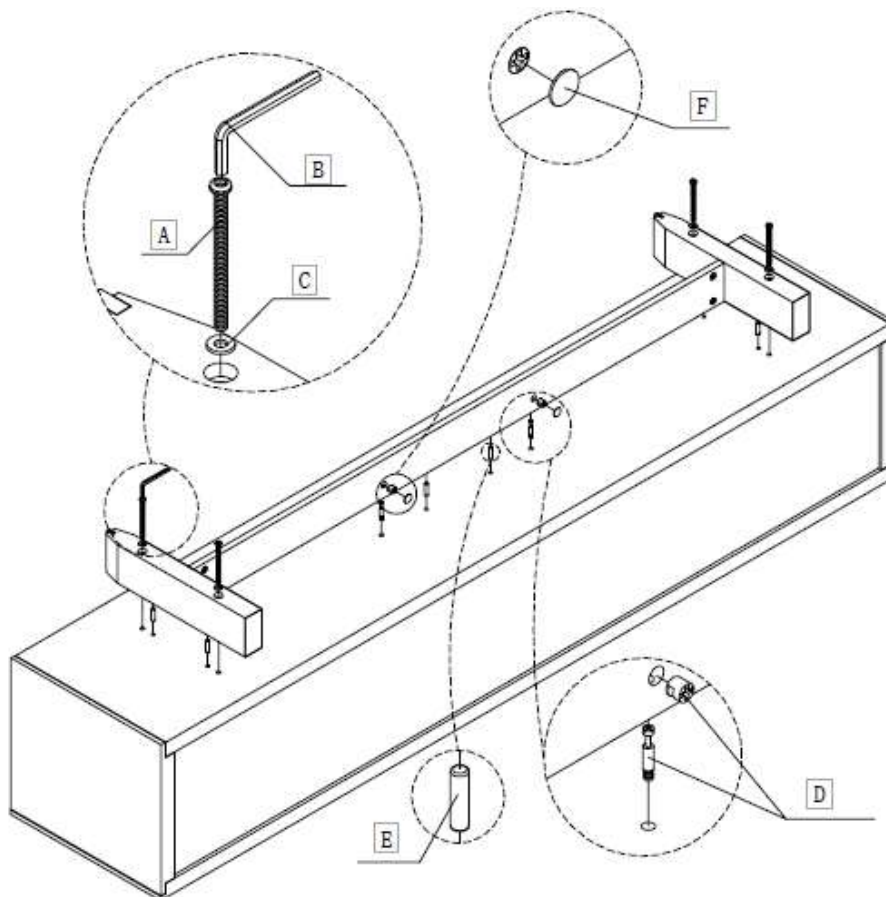

DIMENSIONES
MEASUREMENTS
198x45x50,5cm

ancho x fondo x alto
length x width x height

A	198	cm
B	45	cm
C	50,5	cm
D	10	cm
E	40,5	cm

PIEZAS PIECES

1_1UD
Mueble TV
TV Cabinet

2_1UD
1 Set de patas
1 Set of legs

A_M8X110mm | 4UD

B_6mm | 1UD

C_ Ø17xØ8X2 | 4UD

D_ Ø15 | 6 SETS

E_ Ø8x30mm | 6UD

F_ Ø21 | 6UD

MONTAJE ASSEMBLY

Paso 1 *Step 1*

Paso 2 *Step 2*