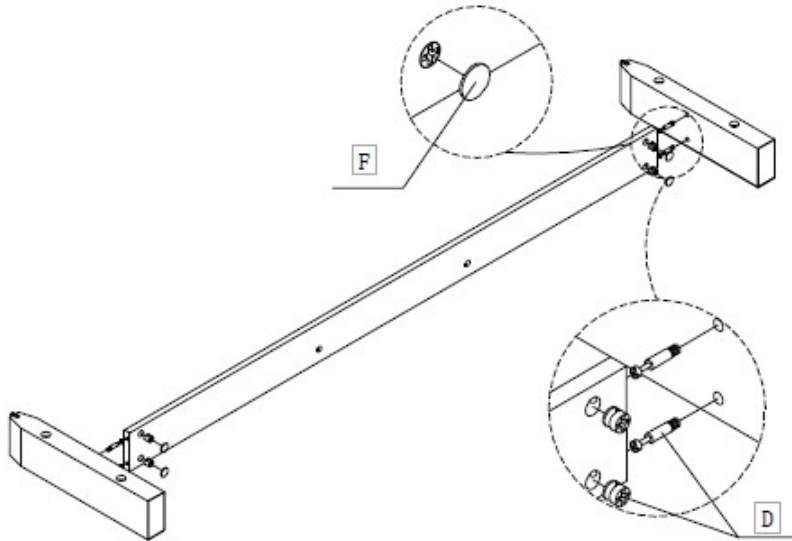

DIMENSIONES
MEASUREMENTS
198x45x50,5cm

ancho x fondo x alto
length x width x height

A	198	cm
B	45	cm
C	50,5	cm
D	10	cm
E	40,5	cm

PIEZAS PIECES

1_1UD
Mueble TV
TV Cabinet

2_1UD
1 Set de patas
1 Set of legs

A_M8X110mm | 4UD

B_6mm | 1UD

C_ Ø17xØ8X2 | 4UD

D_ Ø15 | 6 SETS

E_ Ø8x30mm | 6UD

F_ Ø21 | 6UD

MONTAJE ASSEMBLY

Paso 1 *Step 1*

Paso 2 *Step 2*