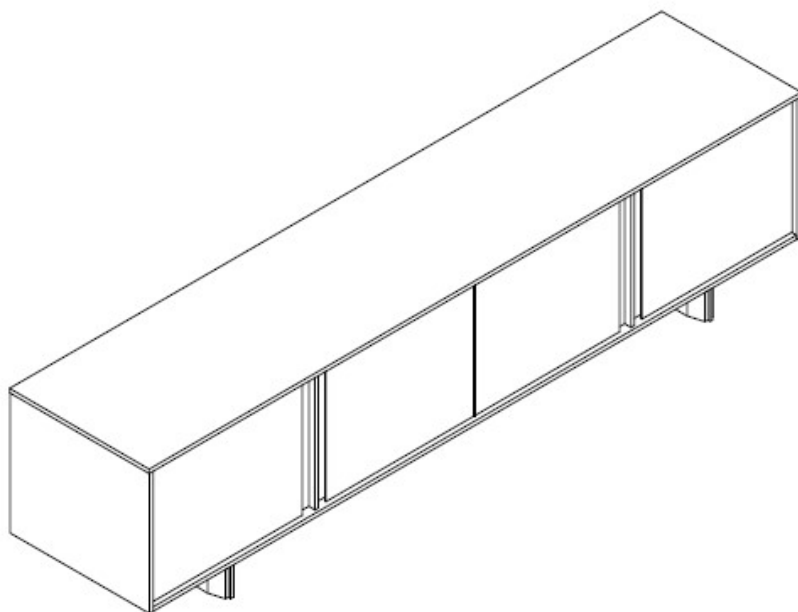

MONTAJE ASSEMBLY

Resultado *Finish*